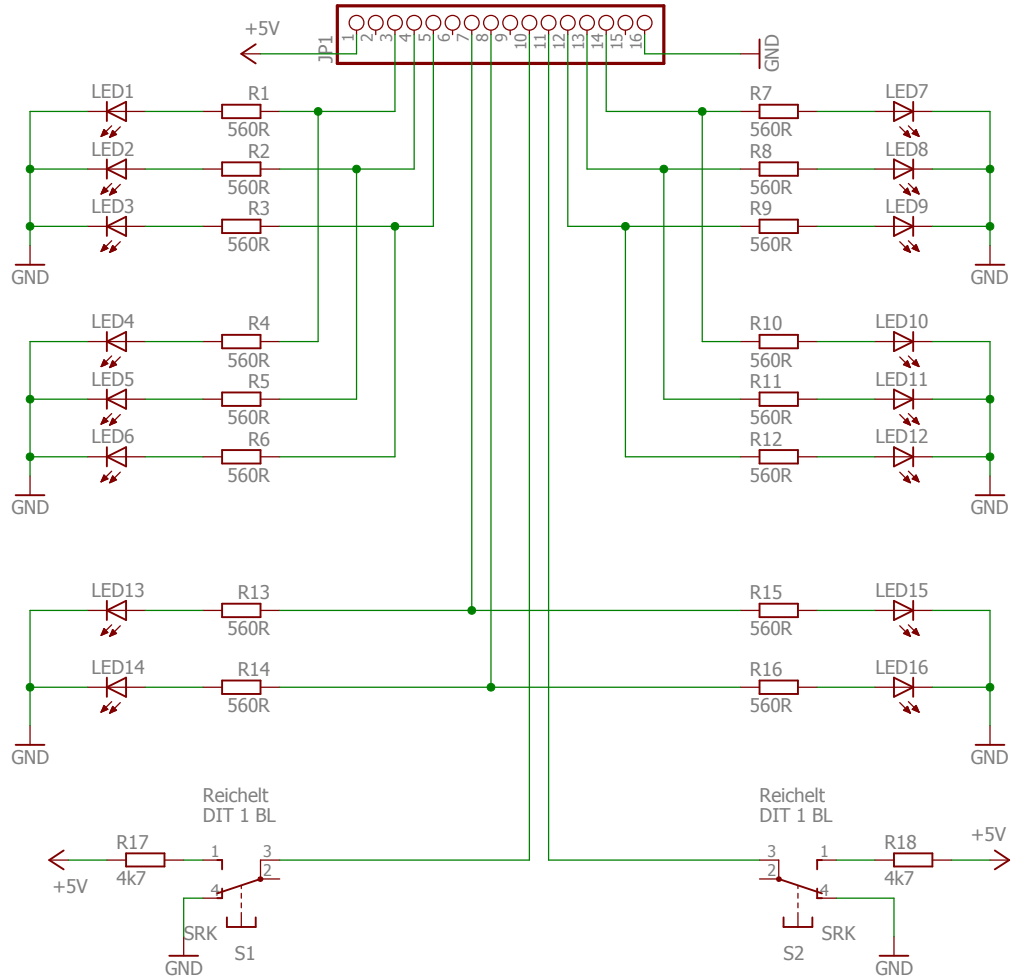

# Lichtzeichenanlage Kreuzung

Alle LEDs nach Ampelfarbe grün, gelb und rot  
LEDs in 5mm oder 3mm

Ampelsteuerung V1

14.10.2015 09:52

Sheet: 1/1